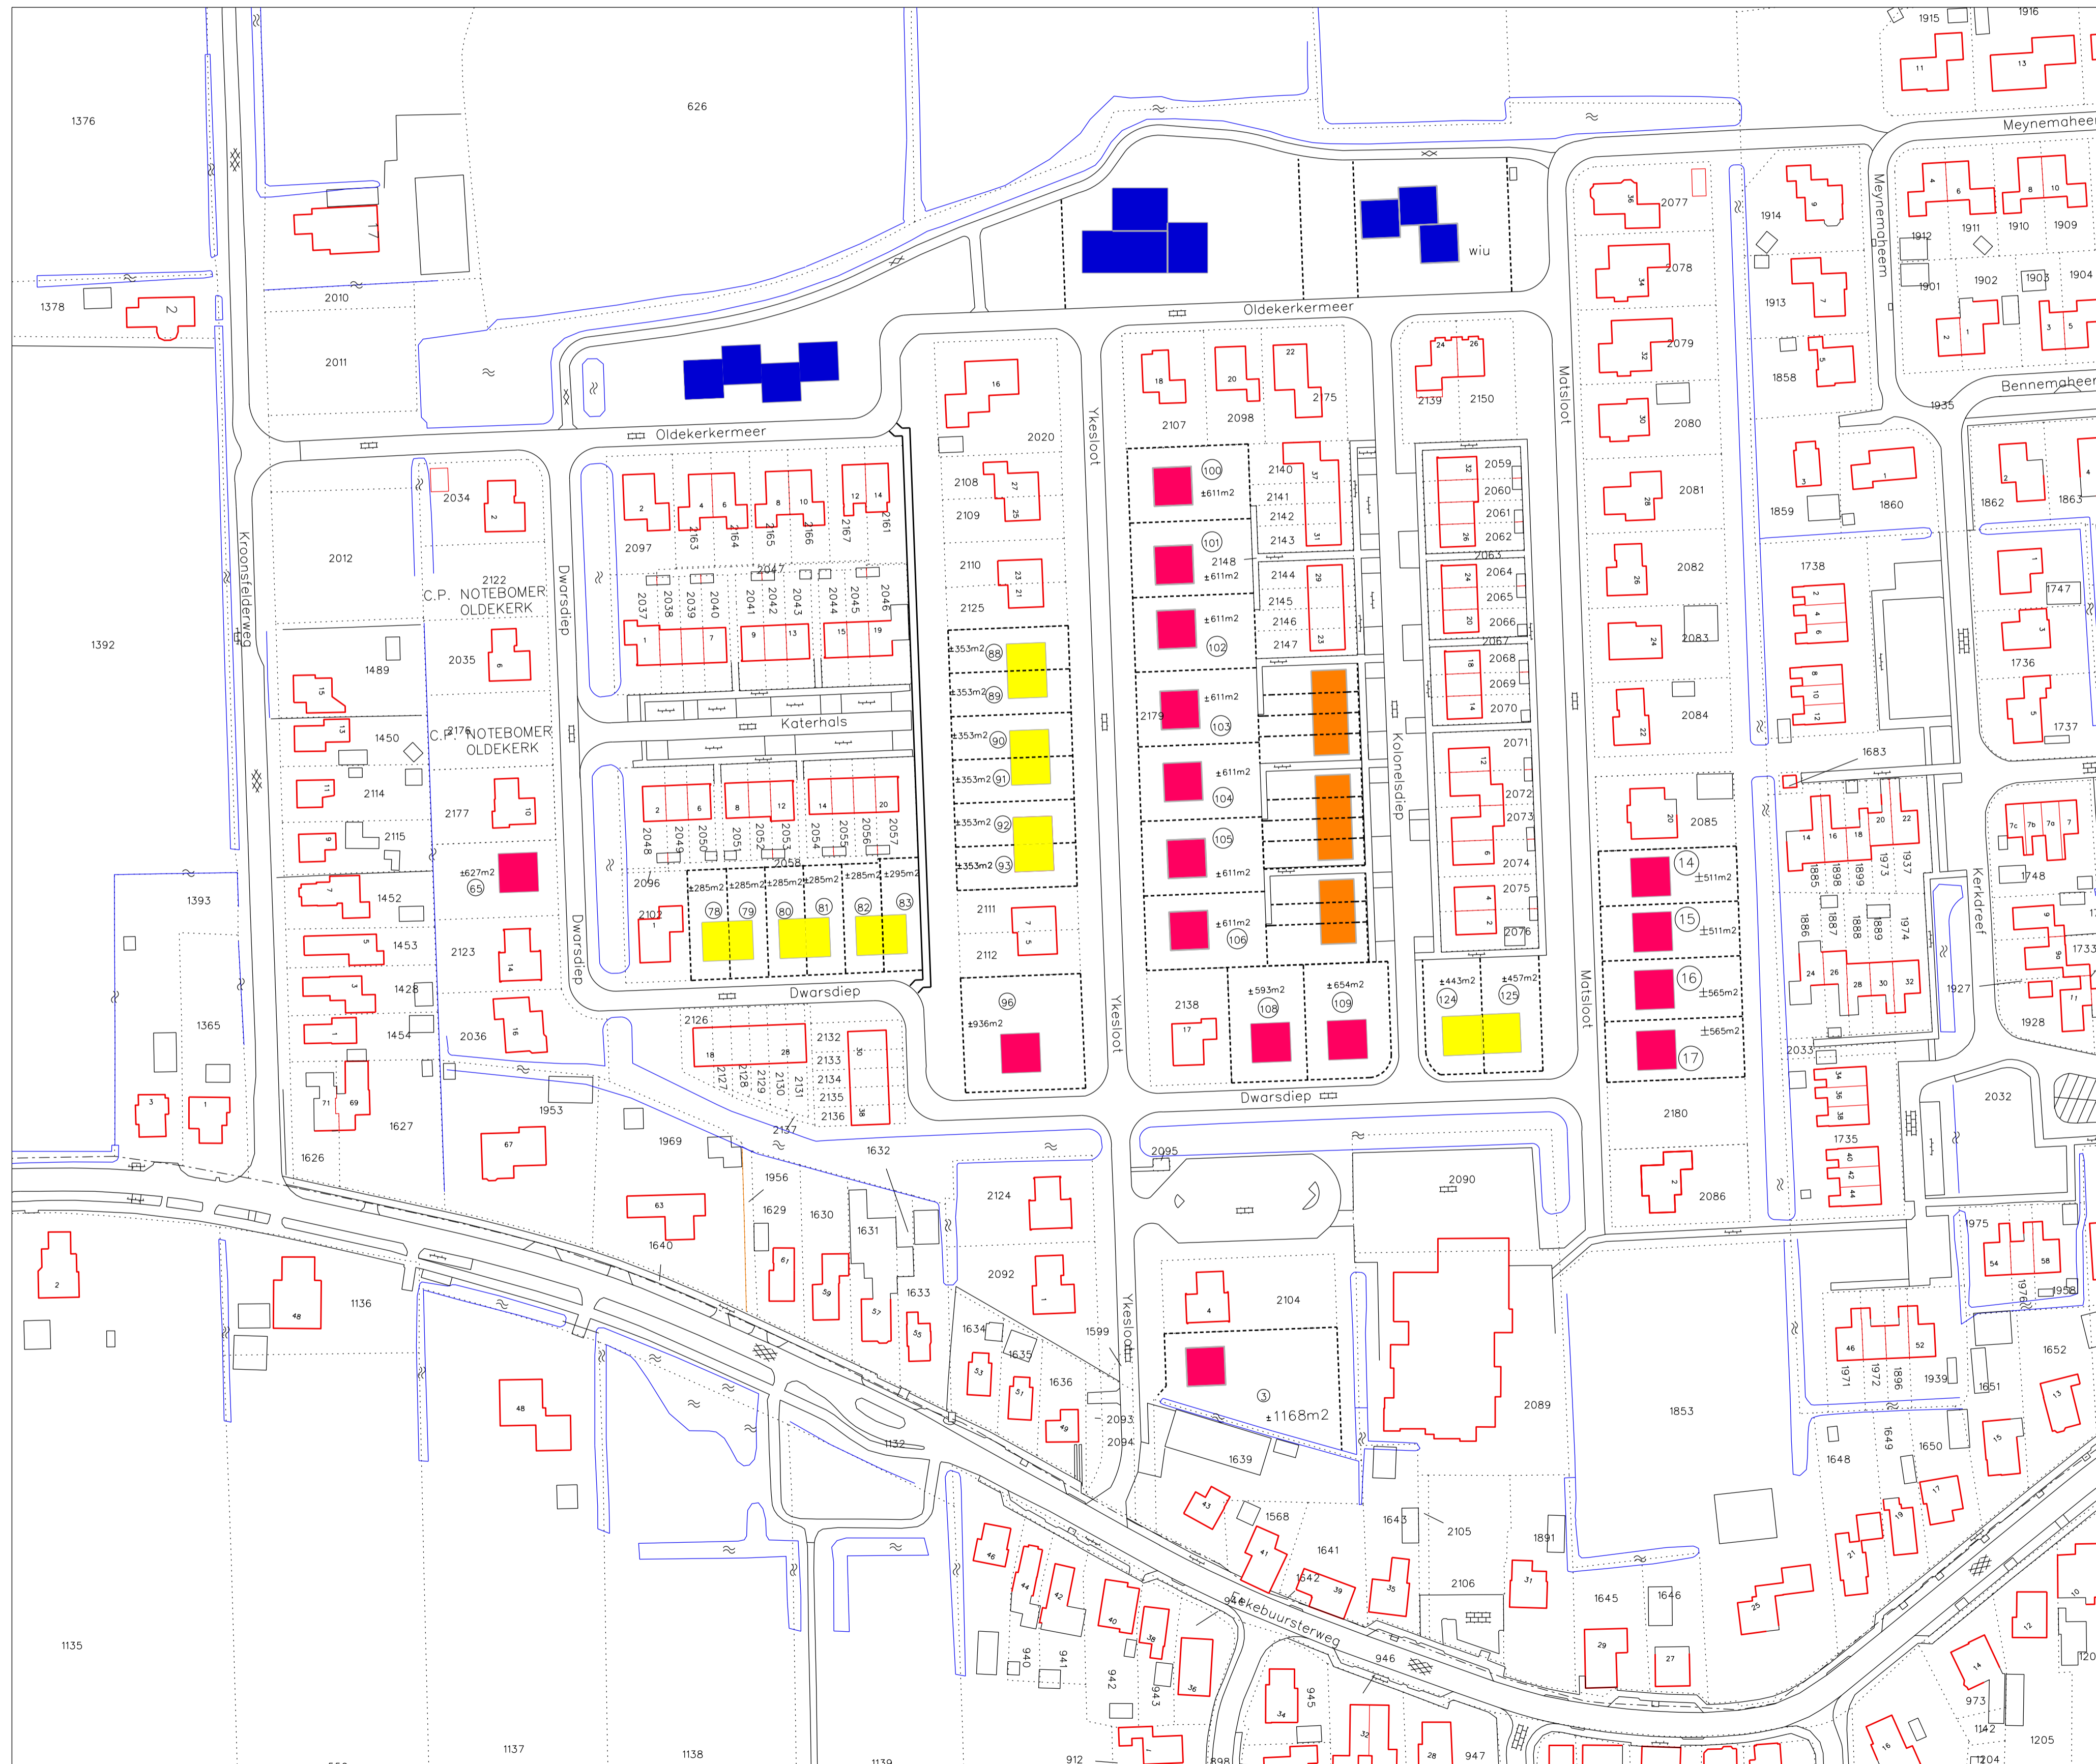

# PLAN KROONSFELD

## Te verkopen bouwgrond:

- Vrijstaande woningen
- 2 onder 1 kap Woningen
- Rijwoningen
- Nader te bepalen
- 10 Kavelnummer
- Nieuwe kavelgrens

Aan deze tekening kunnen geen rechten worden ontleend

**GROOTEGAST**  
Plan Kroonsveld

Schaal: n.v.t.	Afmeting: A1
Plot van: 12-02-2015	Getekend: Jan Noorderwerf